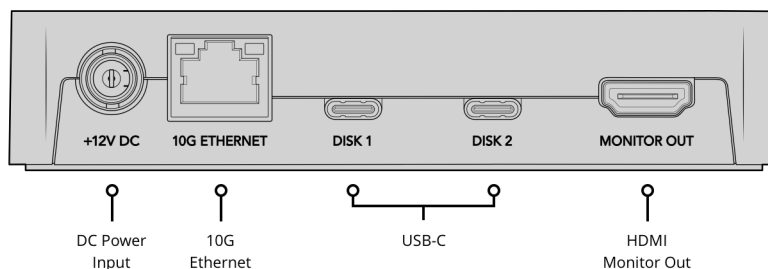

Blackmagic Cloud Pod

Der Blackmagic Cloud Pod macht aus jedem USB-C-Laufwerk einen Netzwerkspeicher. Das ist ideal, um auf einem Datenträger befindliche Kameraaufnahmen mit mehreren Nutzern in Ihrem Netzwerk zu teilen. Sein Highspeed-10G-Ethernet-Anschluss ermöglicht den rasanten Zugriff auf Dateien.

Anschlüsse

10G-Ethernet-Ports

1 x 100/1000/10GBase-T

HDMI-Monitorausgänge

1

Computer-Schnittstelle

Ethernet für Filesharing,
Konfiguration und Softwareupdates
USB-C für Konfiguration und
Softwareupdates

USB-C-Port

2 USB 3.0 (bis zu 5 Gbit/s) für externe
Speicher

Filesharing-Protokoll

Protokolle

SMB

Computeranschlüsse

Maximal 50

Cloud-Synchronisation

Kompatible Dienste