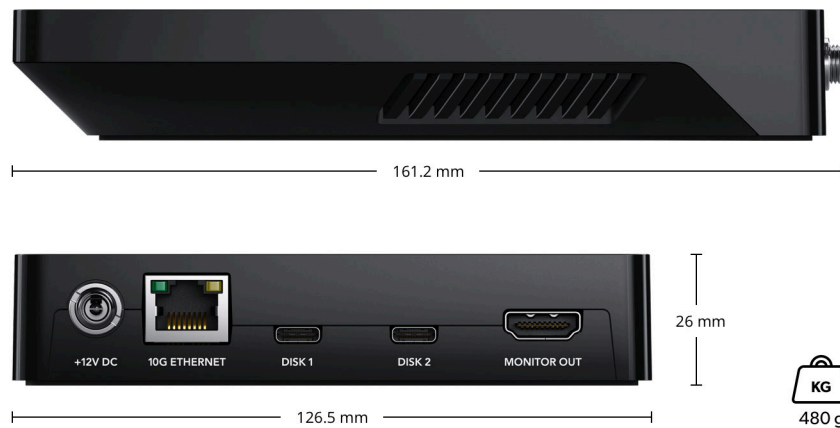

Blackmagic Cloud Pod

Der Blackmagic Cloud Pod macht aus jedem USB-C-Laufwerk einen Netzwerkspeicher. Das ist ideal, um auf einem Datenträger befindliche Kameraaufnahmen mit mehreren Nutzern in Ihrem Netzwerk zu teilen. Sein Highspeed-10G-Ethernet-Anschluss ermöglicht den rasanten Zugriff auf Dateien.

Anschlüsse

10G-Ethernet-Ports

1 x 100/1000/10GBase-T

HDMI-Monitorausgänge

1

Computer-Schnittstelle

Ethernet für Filesharing,
Konfiguration und Softwareupdates
USB-C für Konfiguration und
Softwareupdates

USB-C-Port

1 externes 12V-DC-Netzteil für 60 Watt

Stromeingänge

1 verriegelbare 12V-DC-Buchse für 5,5-mm-Hohlstecker

Energieverbrauch

25 Watt ohne externe USB-Laufwerke

Physische Spezifikationen

Umgebung

Betriebstemperatur