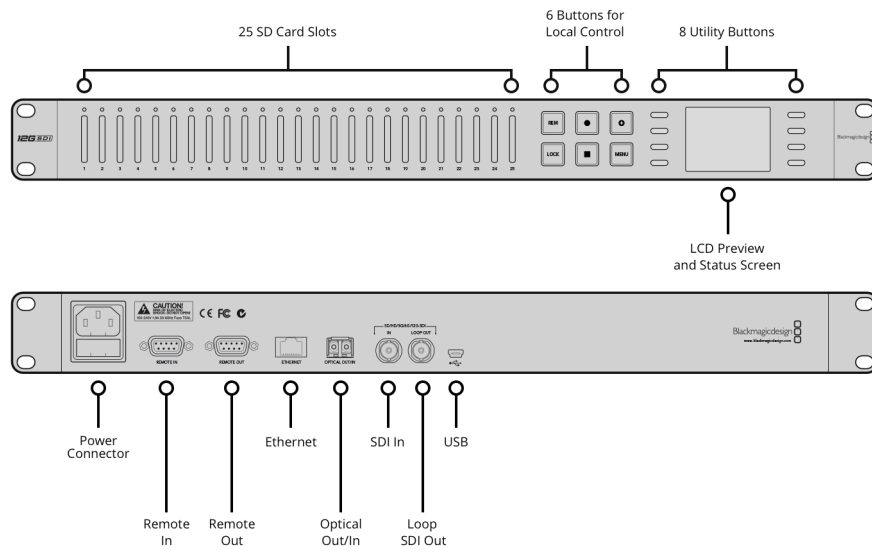

Blackmagic Duplicator 4K

Ab sofort können Sie Content von Live-Events unmittelbar nach Veranstaltungsschluss verkaufen! Der Blackmagic Duplicator 4K eröffnet Ihnen die Möglichkeit, Ultra-HD-Inhalte unter Einsatz von technologisch avancierten H.265-Dateien auf kostengünstige SD-Karten aufgezeichnet an Kunden auszuliefern. Neben 25 integrierten SD-Kartenrekordern bekommen Sie nebst Echtzeit-H.265-Kodierung auch multiratefähige 12G-SDI-Anschlüsse geboten, um sämtliche Formate in SD, HD und Ultra HD bis zu 2160p/60 aufzuzeichnen. Das bedeutet für Sie, Content drehen, aufzeichnen, vermarkten und ausliefern zu können, den Verbraucher auf ihren neuesten 4K-Fernsehern oder Windows-10-Computern anschauen können.

270 MBit, 1,5 G, 3 G, 6 G, 12 G

SDI-Audioeingänge

16 eingebettete Kanäle

SDI-Audioausgänge

16 eingebettete Kanäle

SDI-Glasfaser

Unterstützt optionales SMPTE-Glasfasermodul

Glasfaser-Ausgänge

1 x 10 Bit SD/HD/UHD automatisch umschaltend

SD-Kartenschnittstelle

25 SD-Kartensteckplätze

Gerätesteuerung

Sony™-kompatibler RS422-Decksteuerungsport. 1 Eingang und 1 Ausgang

Computer-Schnittstelle

1 USB-2.0-Mini-Port für Software-Updates und Blackmagic Duplicator Softwaresteuerung

Ethernet

Ethernet unterstützt 10/100/1000 BaseT

Normen

SD-Videonormen

525i/59,94 NTSC; 625i/50 PAL

HD-Videonormen

720p/50; 720p/59,94; 720p/60
 1080p/23,98; 1080p/24; 1080p/25; 1080p/29,97; 1080p/30; 1080p/50; 1080p/59,94; 1080p/60;
 1080i/50; 1080i/59,94; 1080i/60