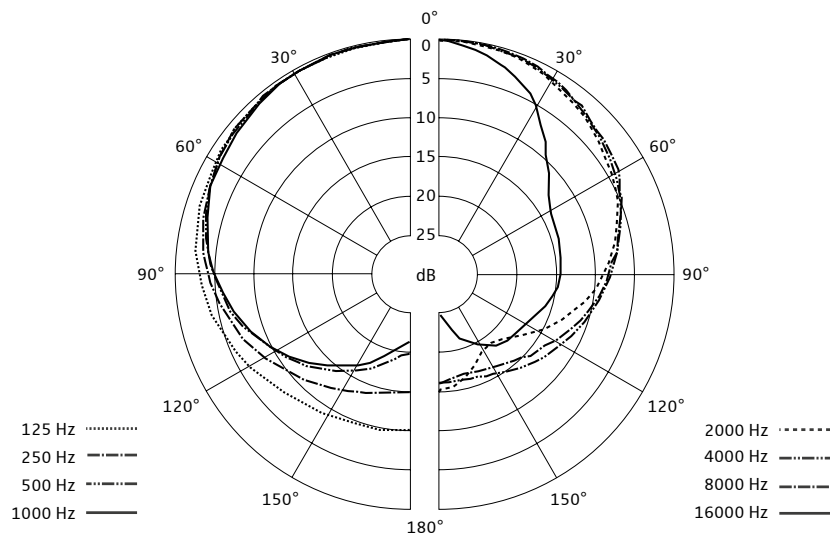

POLARDIAGRAMM